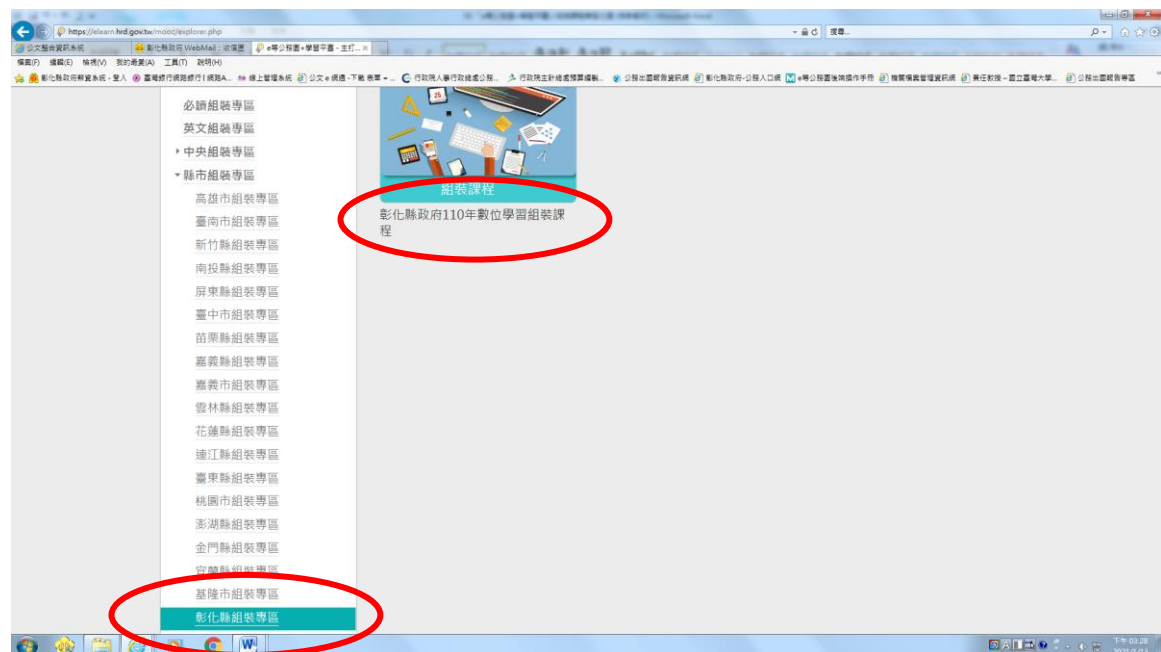

四、選擇彰化縣組裝專區 → 「彰化縣政府 110 年數位學習組裝課程」

「e 等公務園+學習平臺」 客服專線：02-89782707

(服務時間：週一至週五 上午 09:00~12:00 下午 14:00~17:00)