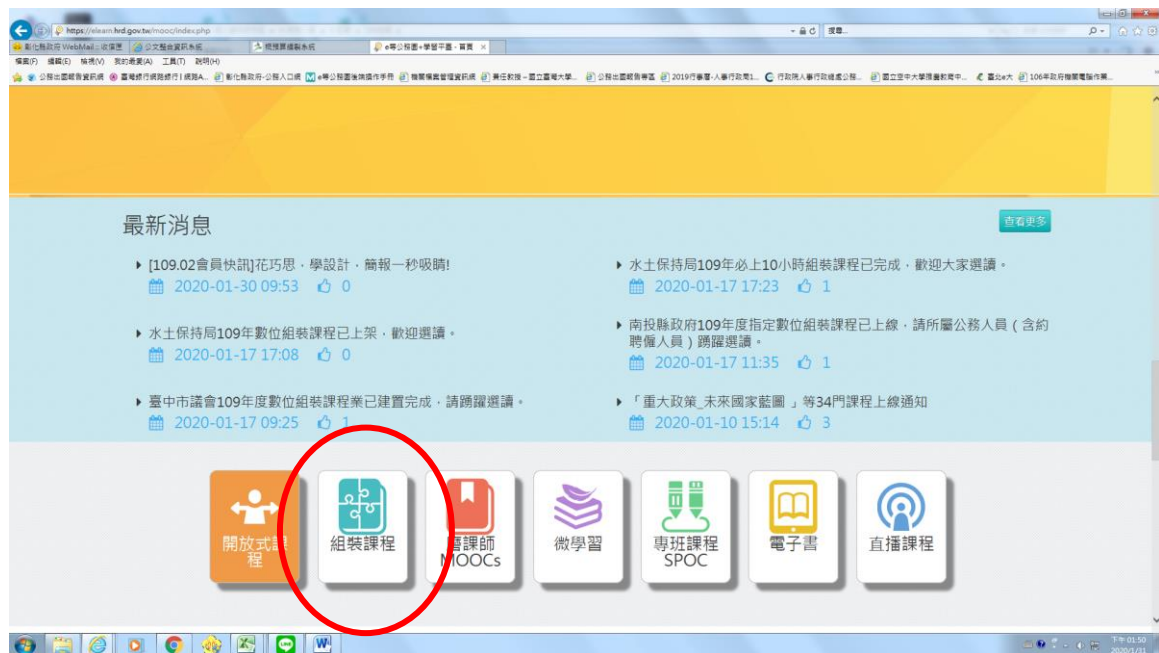

## 「e 等公務園+學習平臺」組裝課程專區位置

一、至「e 等公務園+學習平臺」<https://elearn.hrd.gov.tw/>點選登入

二、將網頁下拉到中段 (如下圖), 點選「組裝課程」

### 三、點選縣市組裝專區