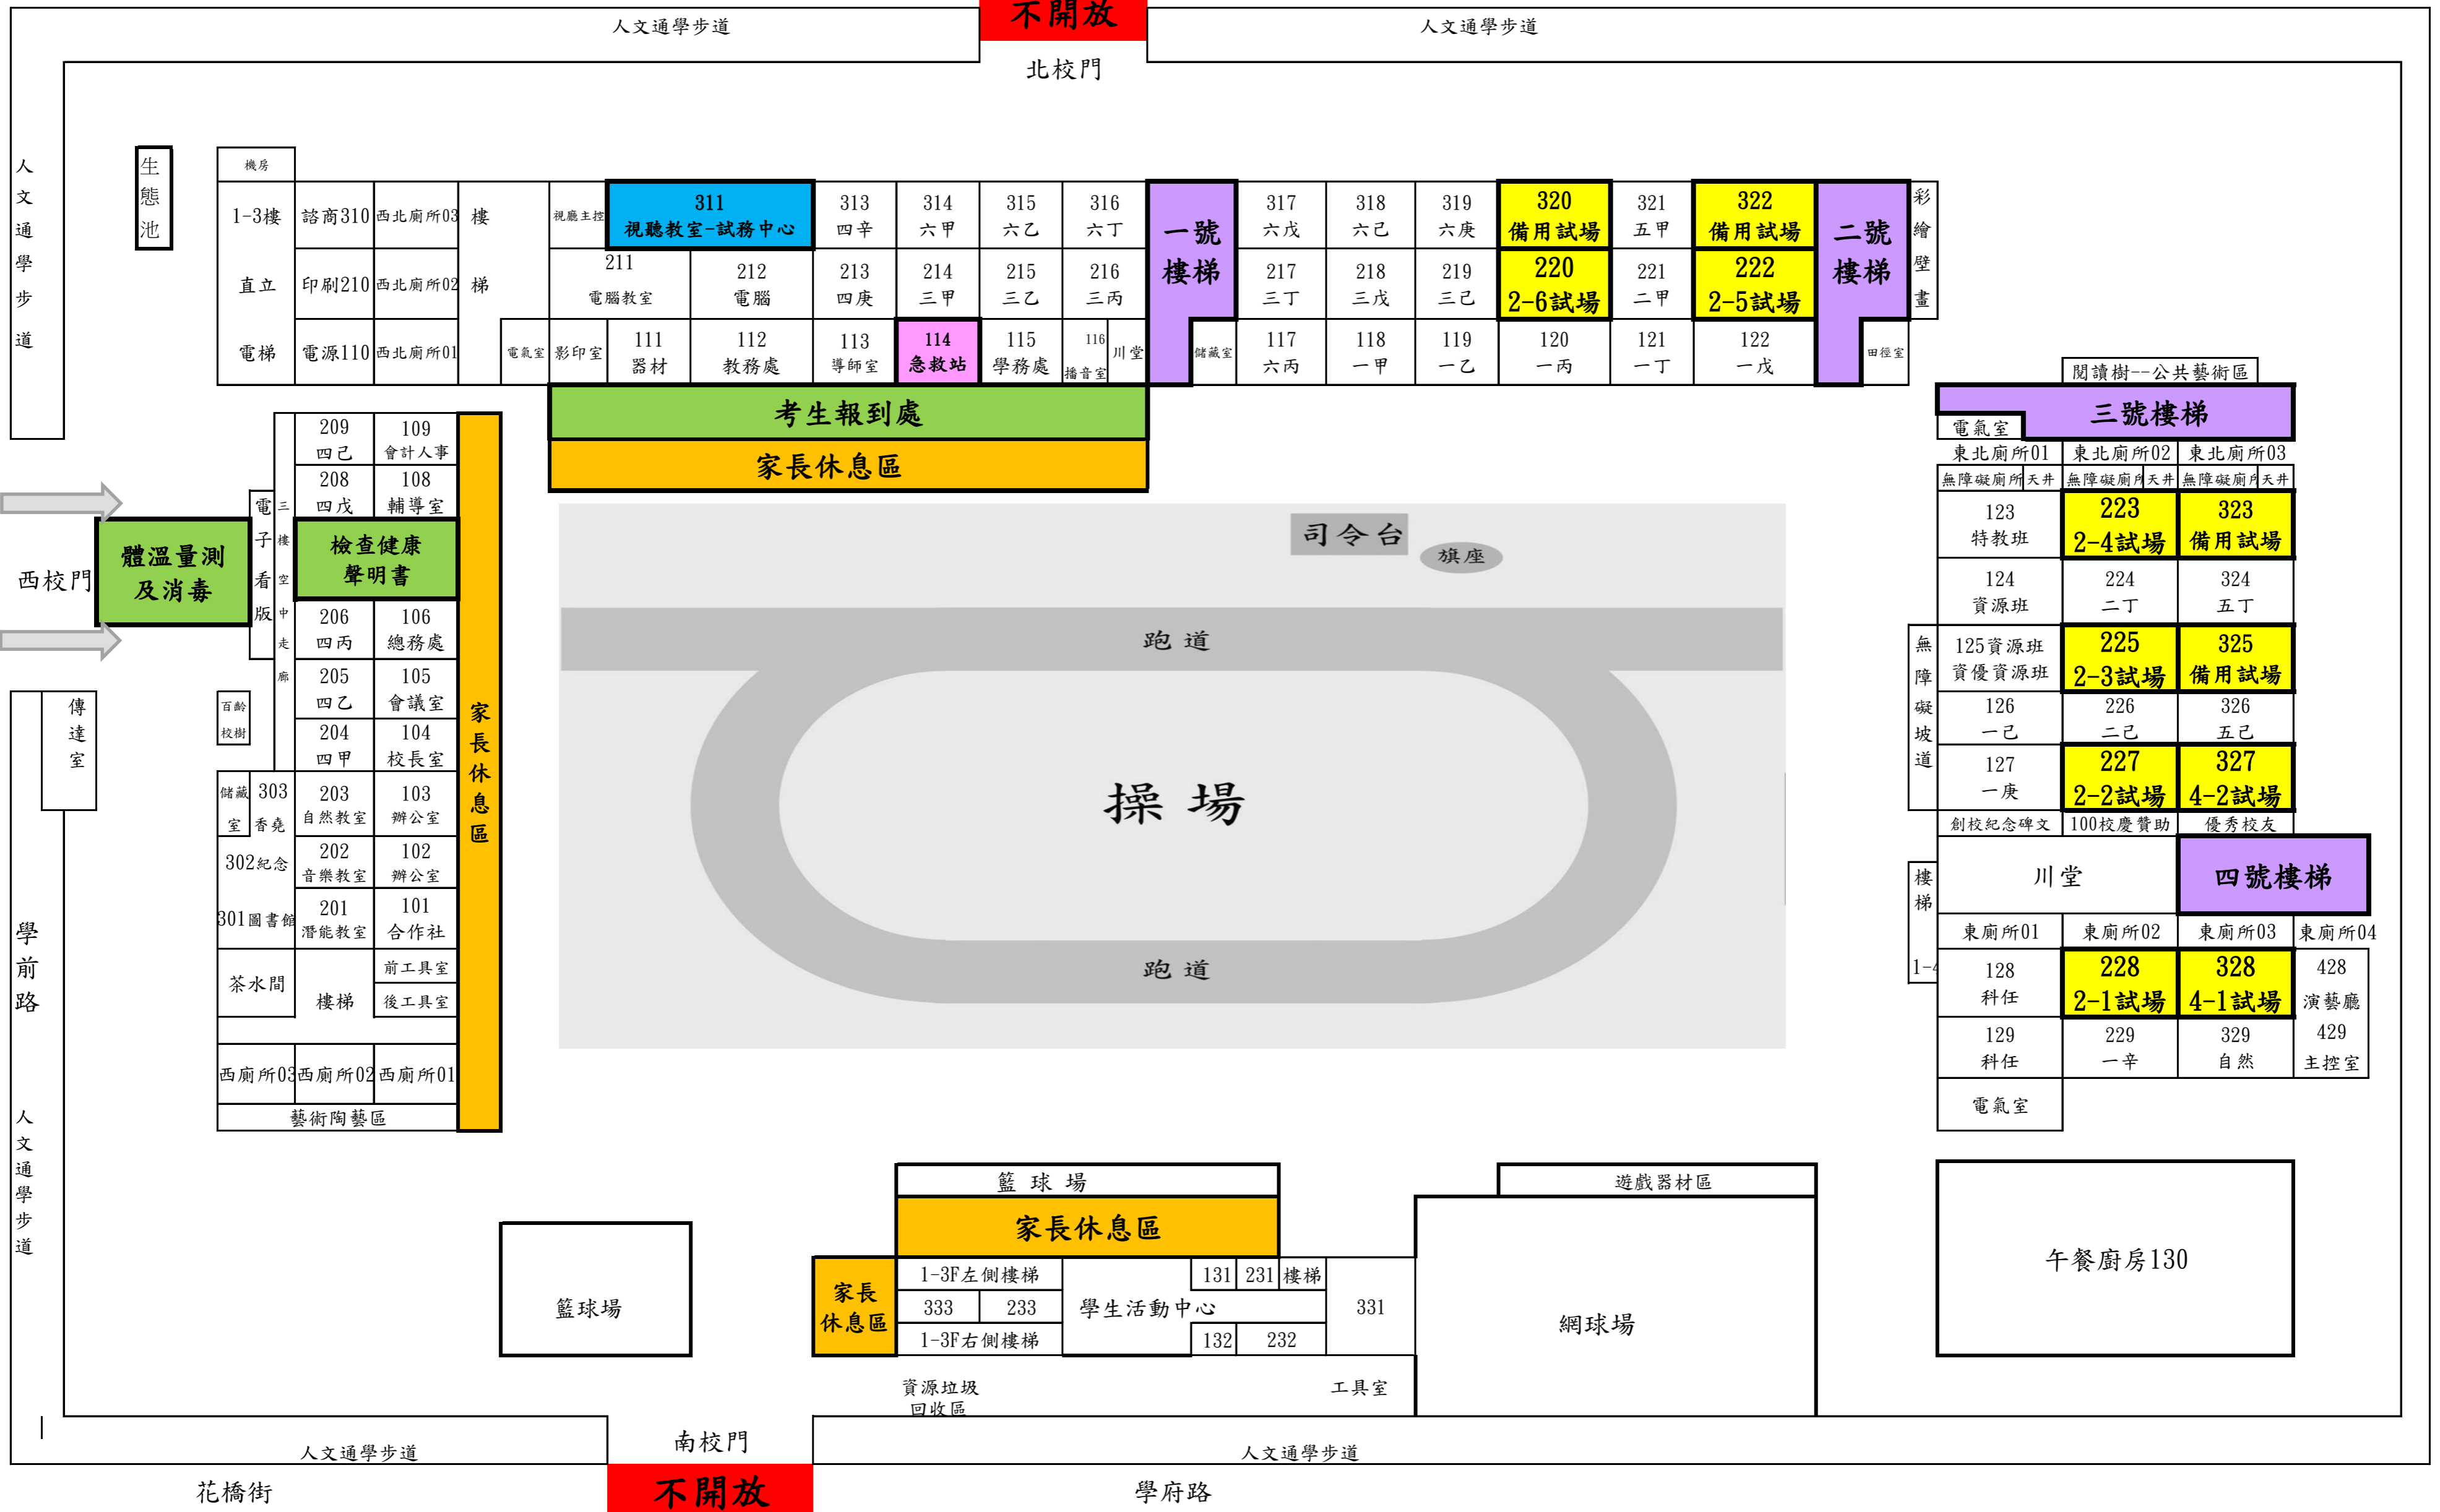

彰化縣109學年度國民小學一般智能資賦優異學生鑑定試場配置圖

地點：彰化縣花壇鄉花壇國民小學(花壇鄉學前路108號)

中正路

因本校停車空間有限，僅供工作人員停放，考生家長汽車請停放忠孝街停車場，機車停放中正路人行道上，再從西校門步行進入校園