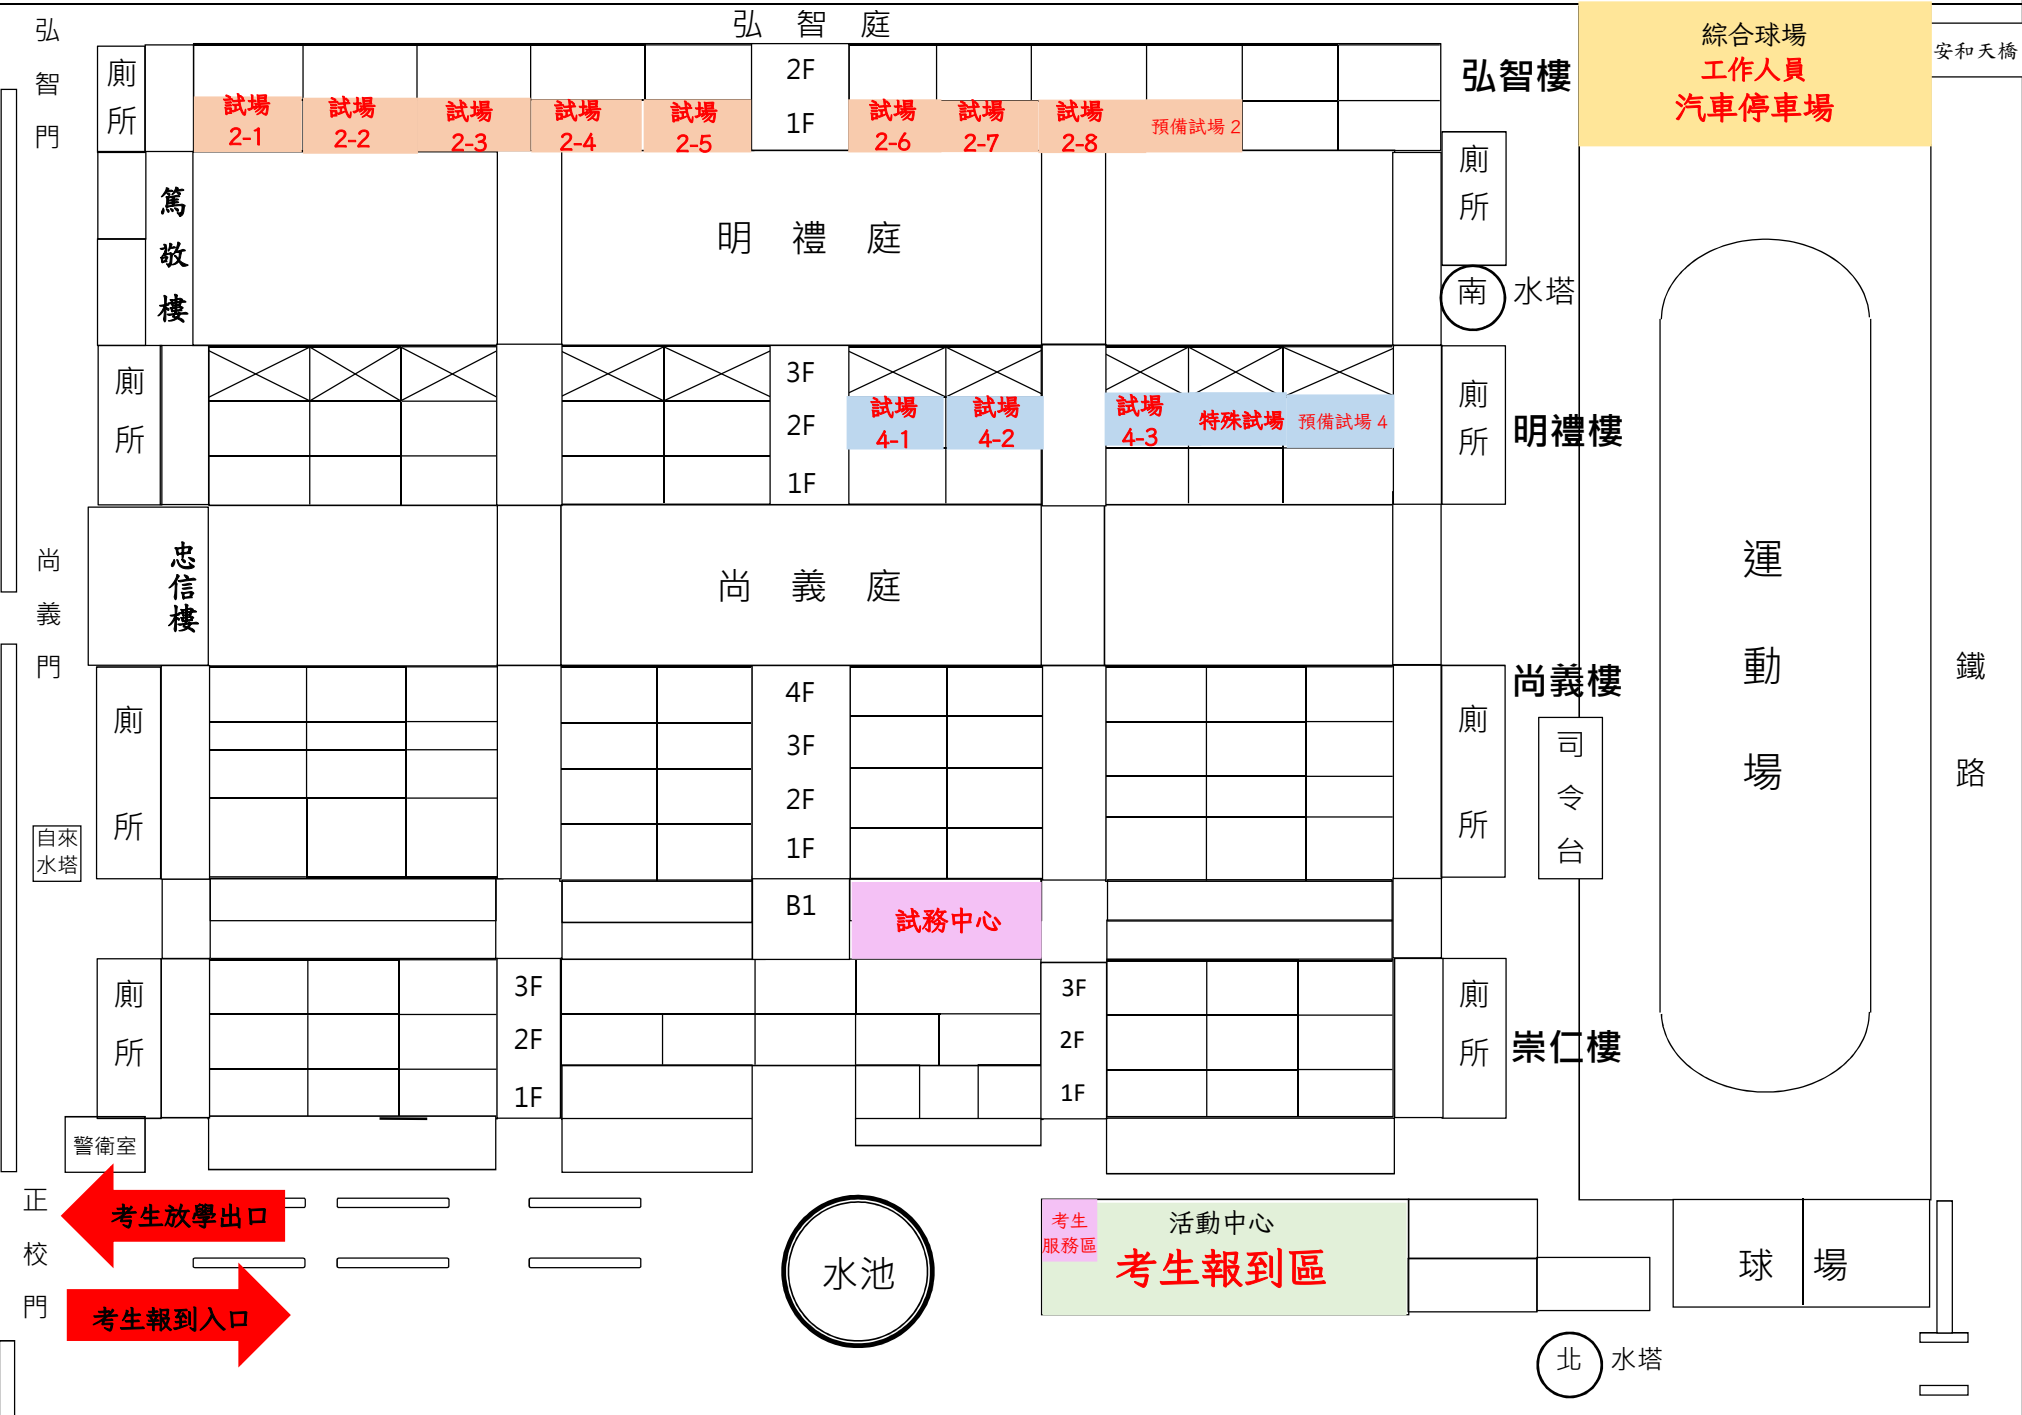

彰化縣一一三學年國民小學資優鑑定初選 平和國小考區 平面圖

考生放學出口
考生報到入口

★考生一律從正校門報到及放學

工作人員 機車停車場