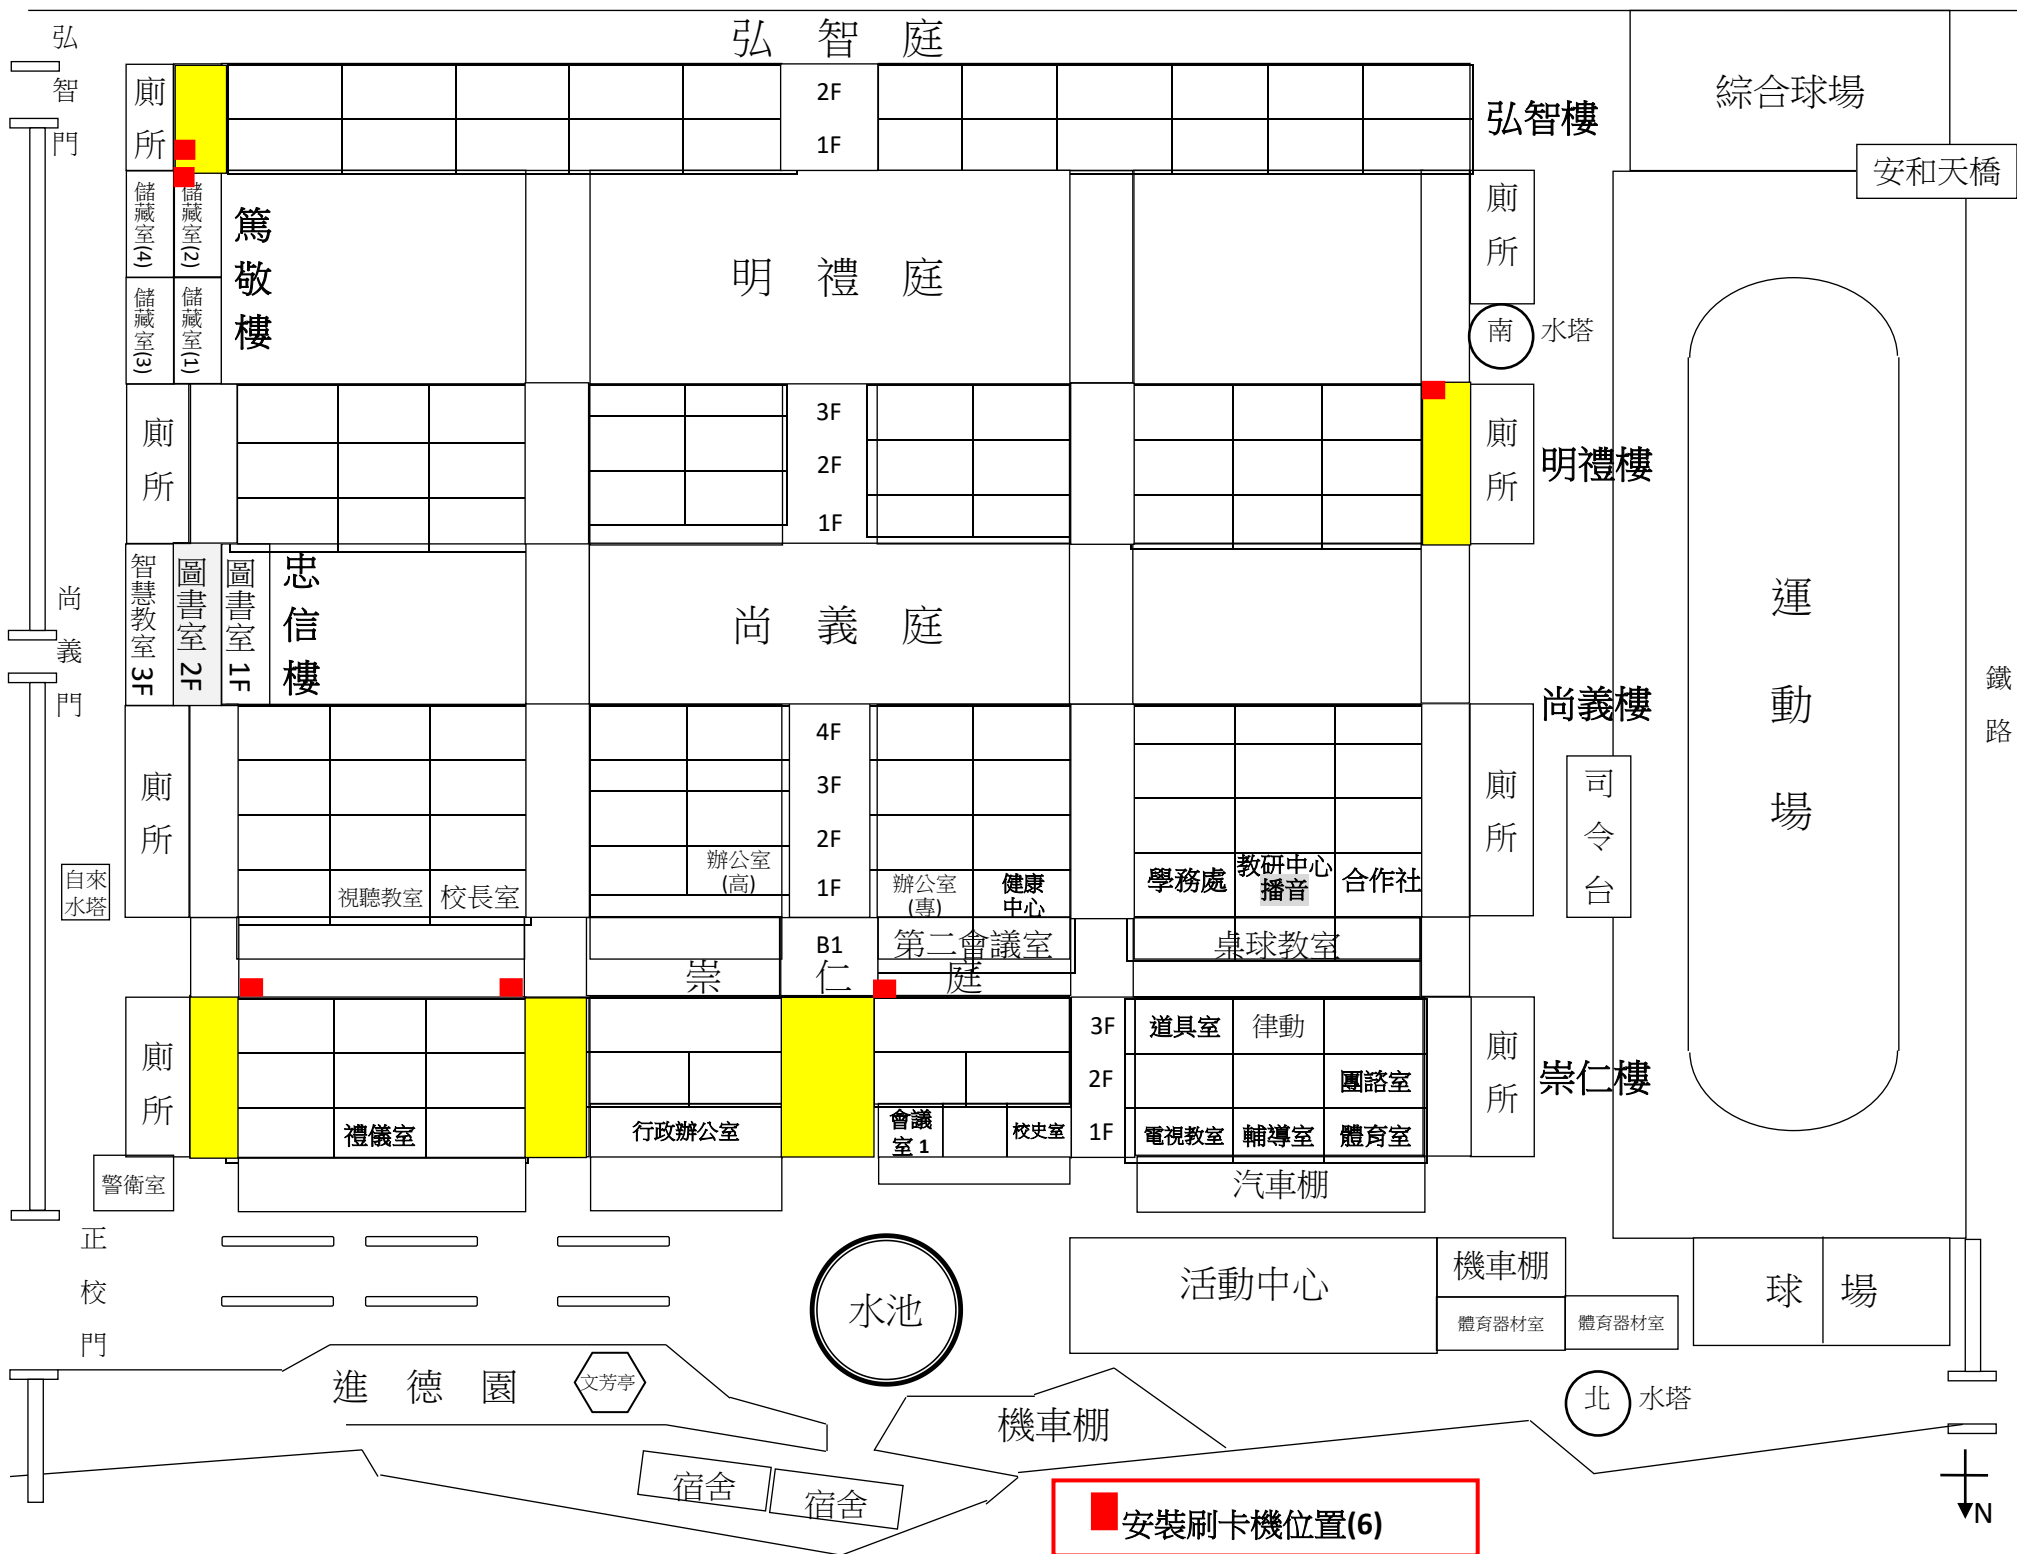

彰化縣彰化市平和國民小學 數位學生證用卡機 安裝位置圖

■ 安裝刷卡機位置(6)