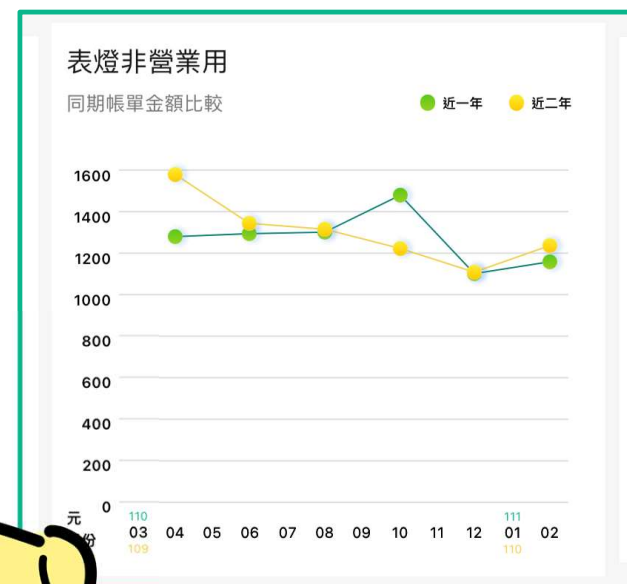

停電報修

電號報修

地址報修

地圖搜尋

申辦業務

提供常用業務申辦項目，省去往返臨櫃之路程

變更
用電戶名

變更電費
帳單地址

申請
繳費證明

取消
代繳帳號

表燈簡易型
時間電價申請

變更
統一編號

線路遷移

用途變更

電表勘驗

自報
抄表指數

屋內線檢驗

視覺化用電圖示

用電戶本人即可查看歷史帳單、用電度數、金額等相關比較資訊

AMI服務應用

已裝設智慧電表且通訊良好之用電戶本人，即可查看各時段用電量，了解你的用電趨勢

台灣電力 APP

快來
下載喔
~

一手掌握你的用電大小事