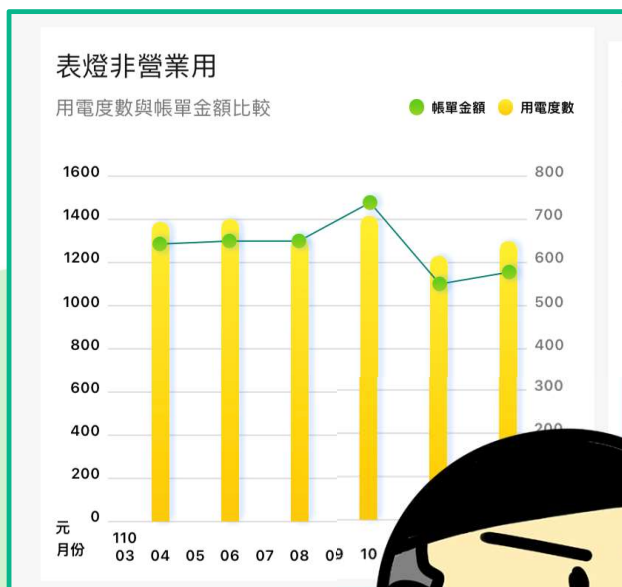

申請
繳費證明

取消
代繳帳號

表燈簡易型
時間電價申請

變更
統一編號

線路遷移

用途變更

電表勘驗

自報
抄表指數

屋內線檢驗

視覺化用電圖示

用電戶本人即可查看歷史帳單、用電度數、金額等相關比較資訊

AMI服務應用

已裝設智慧電表且通訊良好之用電戶本人，即可查看各時段用電量，了解你的用電趨勢

台灣電力 APP

快來
下載喔
~

一手掌握你的用電大小事