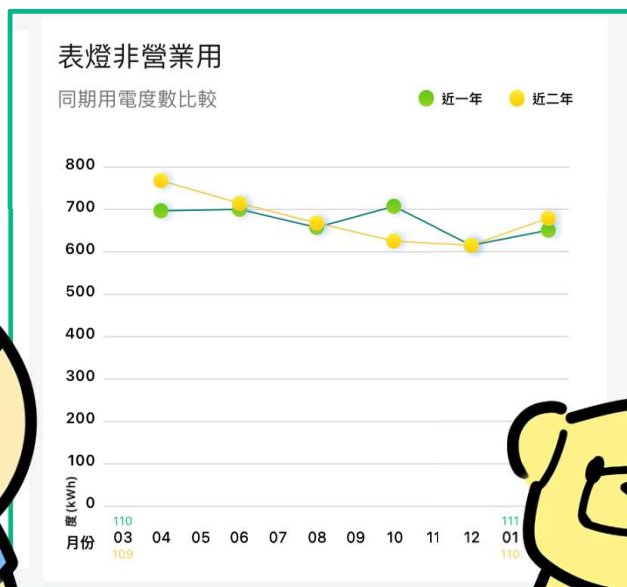

申請
繳費證明

取消
代繳帳號

表燈簡易型
時間電價申請

變更
統一編號

線路遷移

用途變更

電表勘驗

自報
抄表指數

屋內線檢驗

視覺化用電圖示

用電戶本人即可查看歷史帳單、用電度數、金額等相關比較資訊

AMI服務應用

已裝設智慧電表且通訊良好之用電戶本人，即可查看各時段用電量，了解你的用電趨勢

台灣電力 APP

快來
下載喔
~

一手掌握你的用電大小事