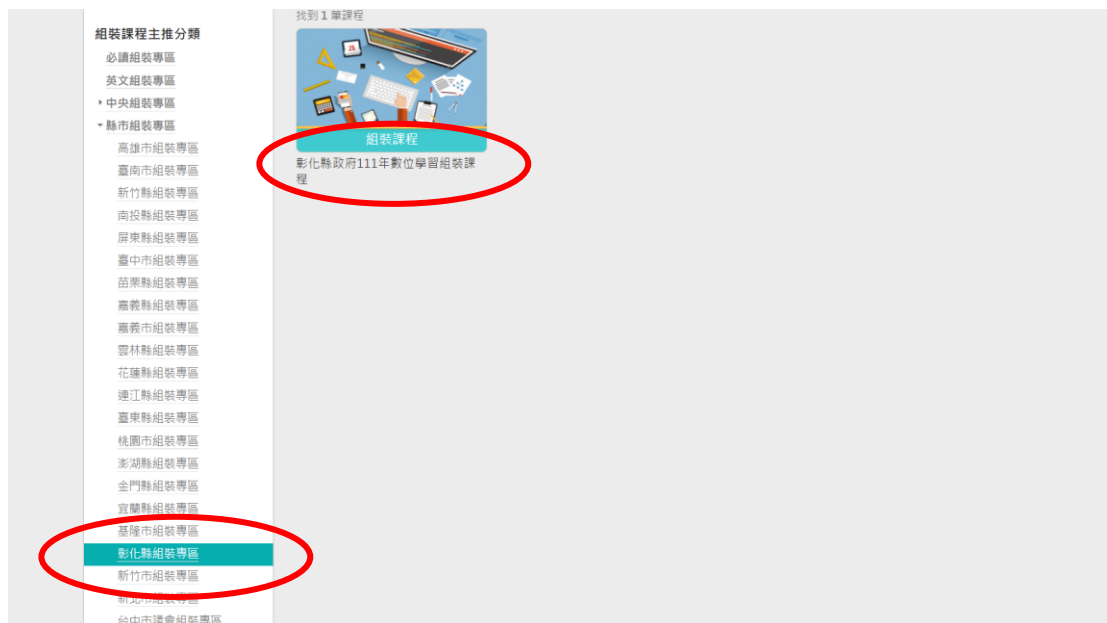

「e 等公務園+學習平臺」組裝課程專區位置

一、至「e 等公務園+學習平臺」<https://elearn.hrd.gov.tw/>點選登入

二、將網頁下拉到中段 (如下圖), 點選「組裝課程」

三、點選縣市組裝專區

四、選擇彰化縣組裝專區 → 「彰化縣政府 111 年數位學習組裝課程」

「e等公務園+學習平臺」客服專線：02-89782707

(服務時間：週一至週五 上午 09:00~12:00 下午 14:00~17:00)