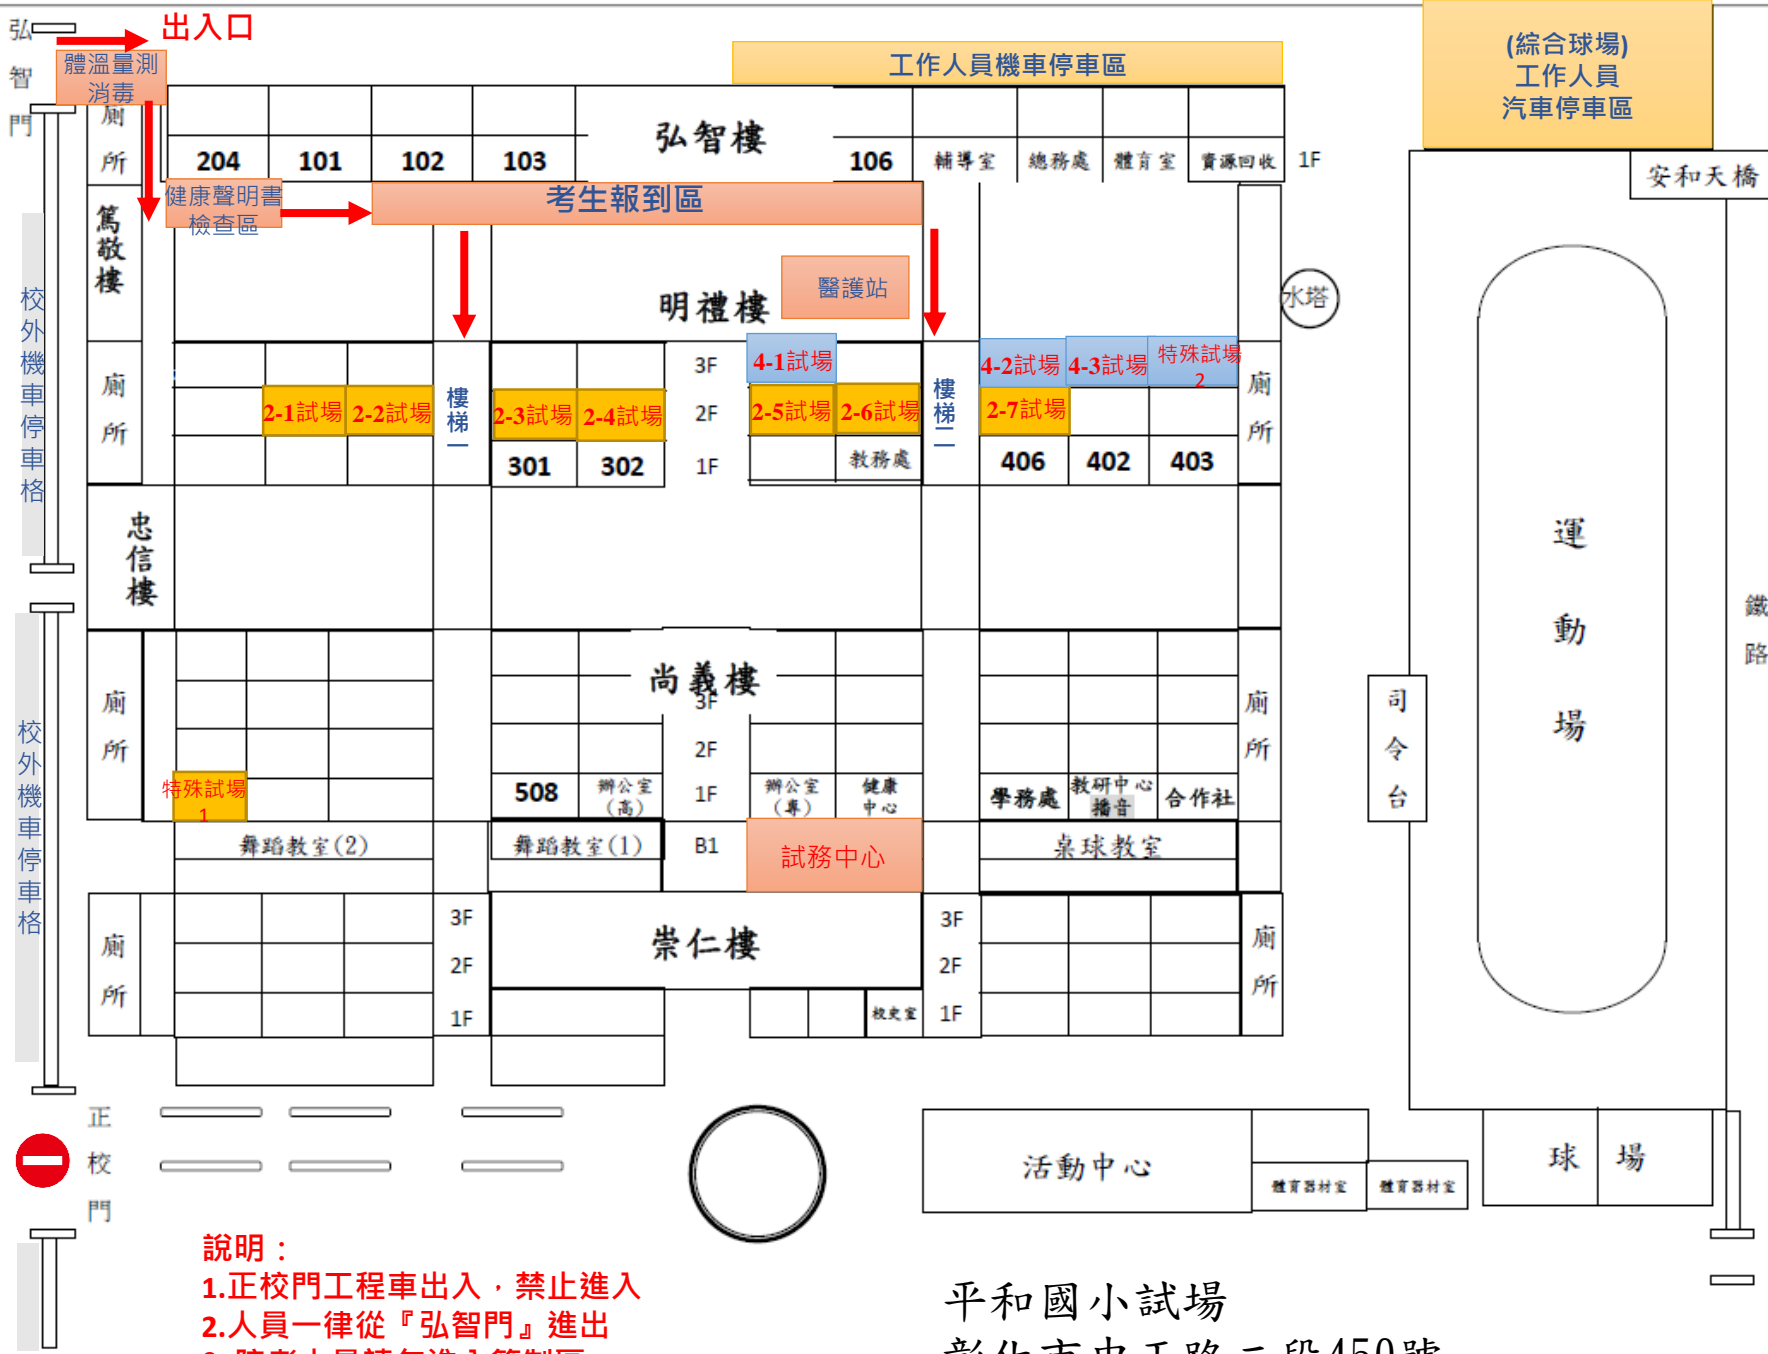

彰化縣一一〇學年度一般智能優異學生鑑定初選試場位置圖

- 說明：**
- 1.正校門工程車出入，禁止進入
 - 2.人員一律從『弘智門』進出
 - 3.陪考人員請勿進入管制區。

平和國小試場
彰化市中正路二段450號